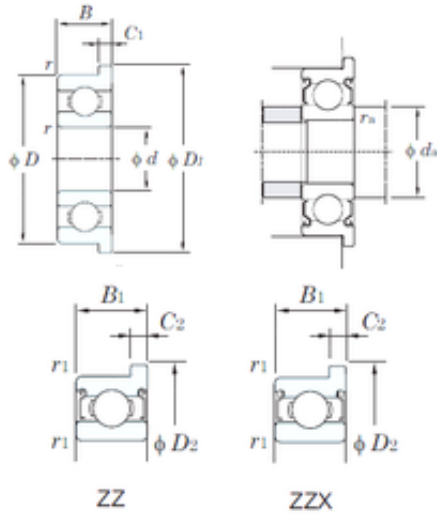

TZR Bearing Machine Development Co.,...

KOYO WMLF8012ZZX deep groove ball bearings

Bearing No. WMLF8012ZZX

Size	8x12x3.5 mm
Bore Diameter	8 mm
Outer Diameter	12 mm
Width	3,5 mm
d	8 mm
D	12 mm
B	3,5 mm
C	3,5 mm
r min.	0,1 mm
r1 min.	0,08 mm
C1	0,6 mm
D1	13,2 mm
D2	13,6 mm
ba min.	8,8 mm
ra max.	0,08 mm
C2	0,8 mm
Weight	0,0009 Kg
Basic dynamic load rating (C)	0,54 kN
Basic static load rating (C0)	0,27 kN
(Grease) Lubrication Speed	47000 r/min

WMLF8012ZZX Bearing 2D drawings and 3D CAD models